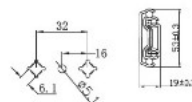

PRODUCT SHEET

Description:

Drawer Slide HD5300L, 800mm Full Ext, With Lock, Zinc Plated Heavy Duty, Load Capacity 110kg

Item number:

16.13.607-0

Units	Box	Carton	HS Code	Barcode
Pair			8302420090	 5704866501705

L1	A1	A2	A3	B1	B2	B3
350	96	128		128	96	
400	128	160		160	128	
450	128	192		192	128	
500	160	224		224	160	
550	192	224		224	192	
600	192	288		256	224	
650	192	192	128	128	192	192
700	192	192	192	128	224	224
750	192	224	192	160	224	192
800	224	224	224	160	224	224
850	224	256	192	224	224	224
900	256	256	256	256	256	256
950	256	288	288	256	288	288
1000	288	288	288	288	288	288