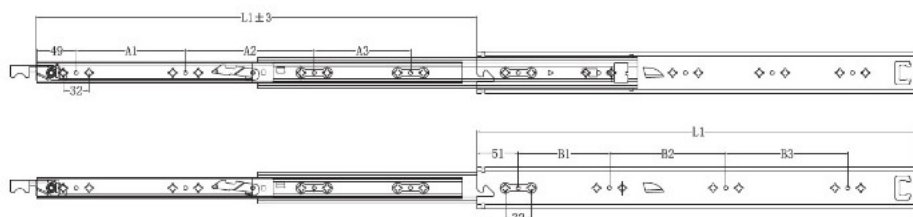

PRODUCT SHEET

Description:

Drawer Slide HD5300L, 800mm Full Ext, With Lock, Zinc Plated Heavy Duty, Load Capacity 110kg

Item number:

16.13.607-0

Units	Box	Carton	HS Code	Barcode
Pair			8302420090	 5704866501705

L1	A1	A2	A3	B1	B2	B3
350	96	128		128	96	
400	128	160		160	128	
450	128	192		192	128	
500	160	224		224	160	
550	192	224		224	192	
600	192	288		256	224	
650	192	192	128	128	192	192
700	192	192	192	128	224	224
750	192	224	192	160	224	192
800	224	224	224	160	224	224
850	224	256	192	224	224	224
900	256	256	256	256	256	256
950	256	288	288	256	288	288
1000	288	288	288	288	288	288